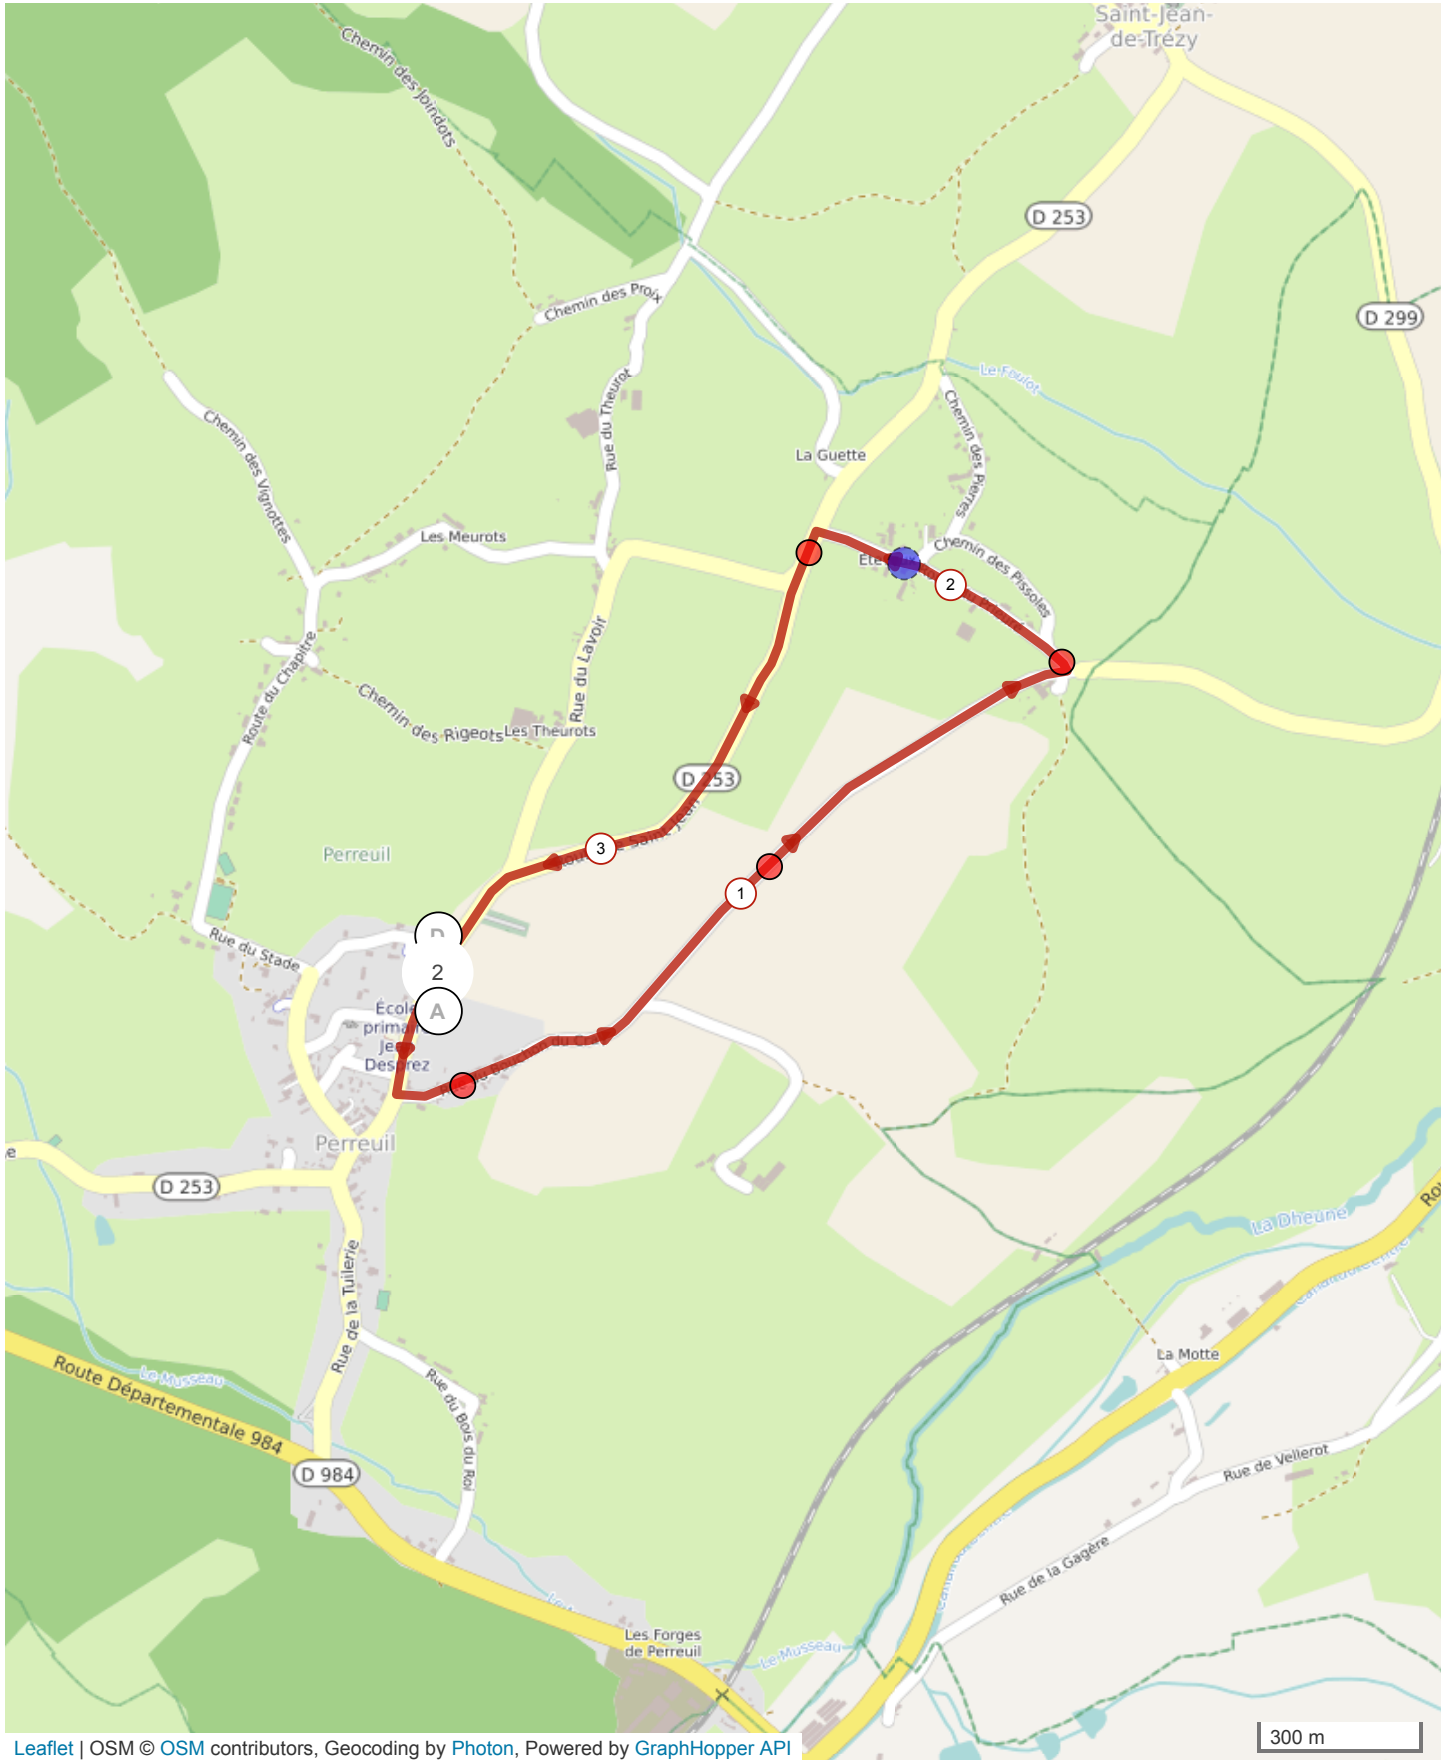

9732138 | Cyclisme - Route | **Championnat Perreuil EV**

Perreuil -> Perreuil

— 3.394 km 37 m 37 m 250 m 276 m

Leaflet | OSM © OSM contributors, Geocoding by Photon, Powered by GraphHopper API

300 m

Le droit de reproduction est strictement réservé à un usage personnel et privé. Lors de la pratique de votre activité, veillez à respecter les propriétés et chemins privés et vous assurez de la praticabilité du parcours.

© 2019 Openrunner